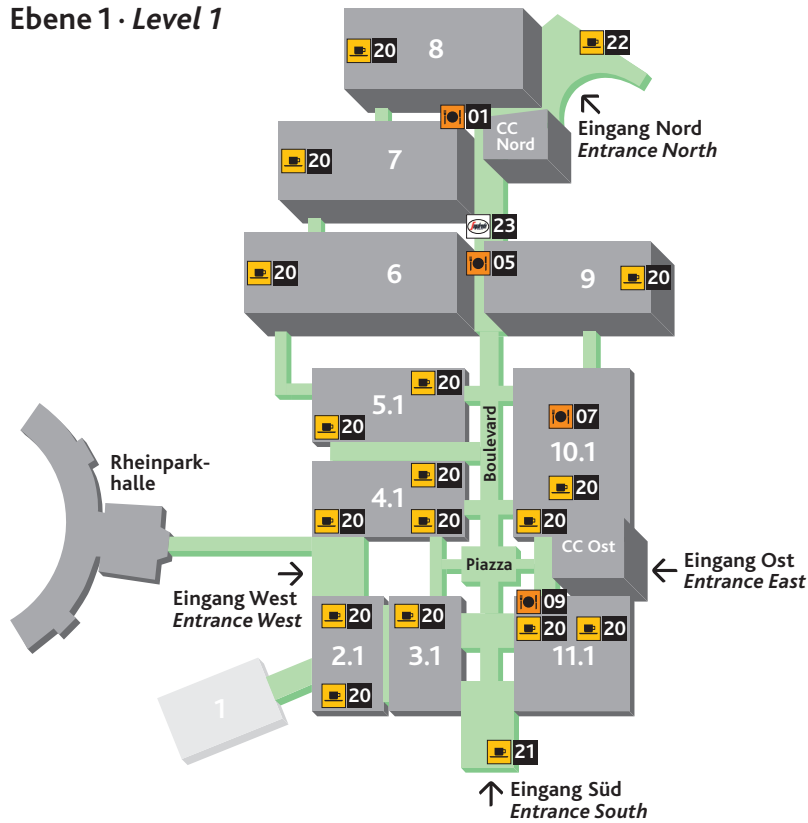

Gastronomie · Catering

Ebene 1 · Level 1

Self Service Restaurants:

-  01 Curie
-  02 Edison
-  03 Einstein
-  04 Galilei
-  05 Lindbergh
-  06 Newton
-  07 Soup Bar
-  08 Pizza & Pasta Da Vinci
-  09 Sushi & Wine
-  10 Pane e Vino

Snack Points:

-  20 Snack Point
-  21 Café Bell
-  22 Café Fahrenheit
-  23 Segafredo Bar

Full Service Restaurants:

-  30 Ampère

Ebene 2 · Level 2